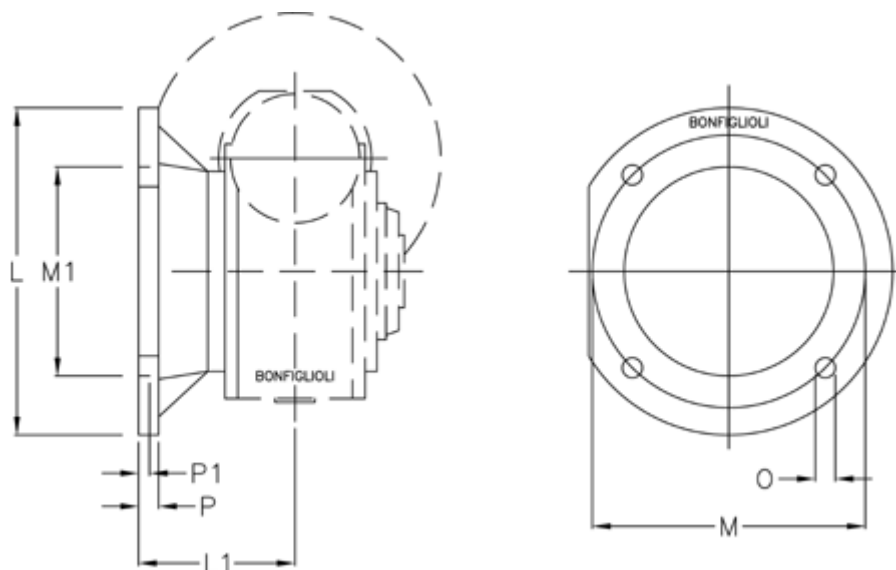

Varenummer: 396511030
Beskrivelse: FC flange for VF 110

Mål

Betegnelse = FC flange for VF 110

L	= 280
L1	= 131.5
m	= 230
M1	= 170
O	= 13.5
P	= 20
P1	= 10